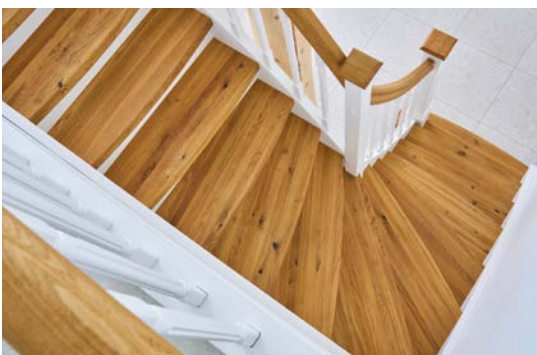

Alles nur vom Feinsten

... und das nehmen wir wörtlich: Bei Bätke Treppen stehen Qualität, Design und handwerkliche Perfektion an erster Stelle. Mit den feinsten Materialien und Produktionsverfahren sowie mit unseren professionellen Handwerkern erfüllen wir Ihre individuellen Gestaltungswünsche.

Dabei setzen wir auf Nachhaltigkeit und exzellenten Service. Hinter diesem Gesamtkonzept steht unsere hohe fachliche Expertise und unser Anspruch der regionalen Verbundenheit – made in Thüringen.

Wir beraten Sie umfassend und kompetent. Ganz nach Ihren Bedürfnissen schaffen wir maßgeschneiderte Lösungen für Ihr Zuhause. Selbstverständlich sichern wir Ihnen für Ihre Treppe ein Maximum an Qualität zu. Entdecken Sie unsere exklusiven Kompositionen aus Treppen, Geländern und Lichtelementen und lassen Sie sich inspirieren – auf baethe.de