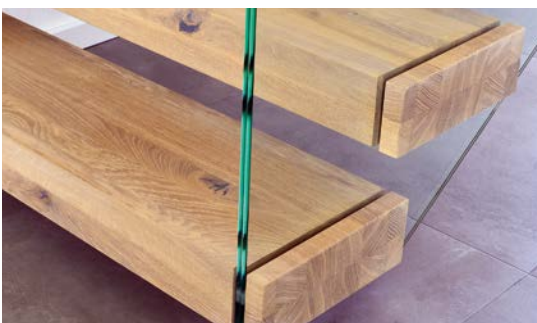

Alles nur vom Feinsten

... und das nehmen wir wörtlich: Bei Bätke Treppen stehen Qualität, Design und handwerkliche Perfektion an erster Stelle. Mit den feinsten Materialien und Produktionsverfahren sowie mit unseren professionellen Handwerkern erfüllen wir Ihre individuellen Gestaltungswünsche.

Dabei setzen wir auf Nachhaltigkeit und exzellenten Service. Hinter diesem Gesamtkonzept steht unsere hohe fachliche Expertise und unser Anspruch der regionalen Verbundenheit – made in Thüringen.

Wir beraten Sie umfassend und kompetent. Ganz nach Ihren Bedürfnissen schaffen wir maßgeschneiderte Lösungen für Ihr Zuhause. Selbstverständlich sichern wir Ihnen für Ihre Treppe ein Maximum an Qualität zu. Entdecken Sie unsere exklusiven Kompositionen aus Treppen, Geländern und Lichtelementen und lassen Sie sich inspirieren – auf baethe.de