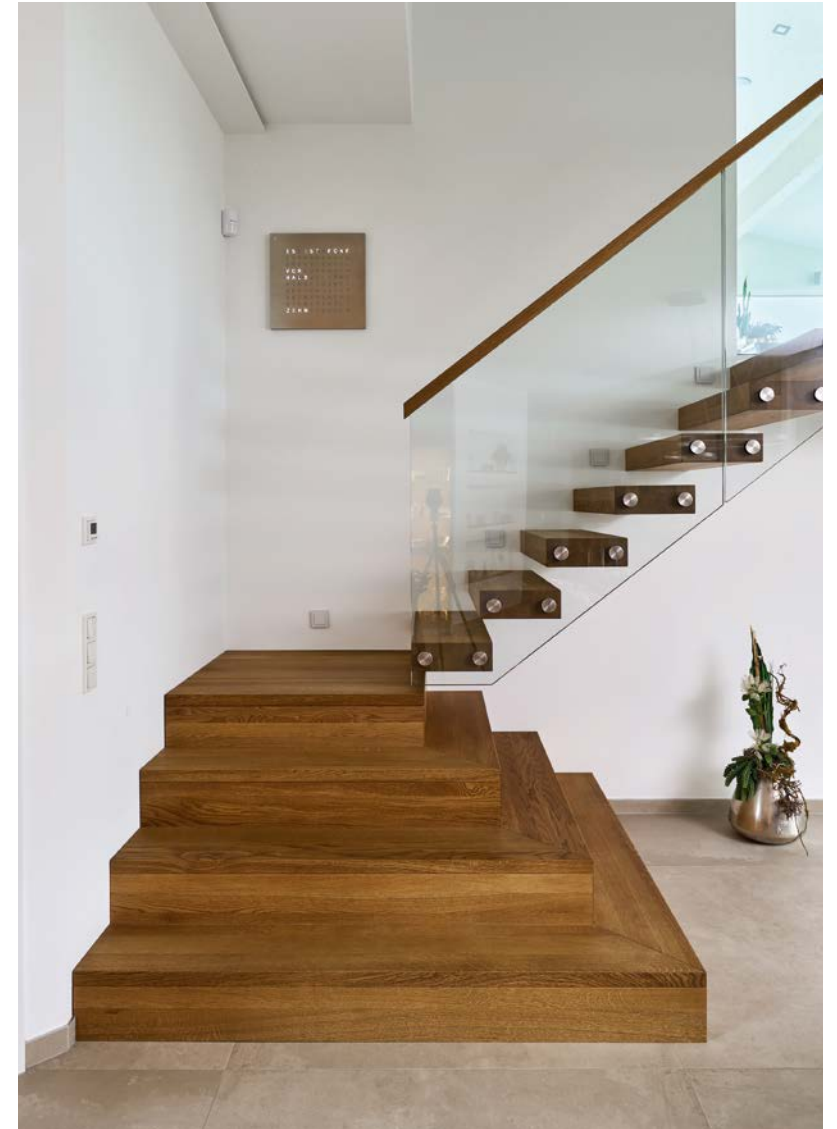

Perfektion in Form und Funktion

Eine Treppe wie ein Kunstwerk: Warme Holzstufen verleihen natürlichen Charme, während filigrane Glaselemente für Leichtigkeit und Transparenz sorgen. Die integrierte Beleuchtung setzt jedes Detail eindrucksvoll in Szene und schafft eine einzigartige Atmosphäre.

Hier schaffen Materialien von bester Qualität und meisterhafte Handwerkskunst ein ausdrucksstarkes Interior-Objekt, das mit Funktionalität und Eleganz besticht.

Zeitlose Eleganz

Rustikaler Charme und Behaglichkeit im
Landhaus-Stil:

Liebevoll gearbeitete Details und hochwertige
Materialien machen die Treppe zum perfekten
Blickfang für ein Zuhause, das Tradition
und Stil vereint.

Schwebende Leichtigkeit

Die scheinbar schwebenden Stufen aus massiver Eiche schaffen ein modernes, offenes Raumgefühl, während die klaren Glaselemente den Fokus auf die natürliche Schönheit des Materials lenken.