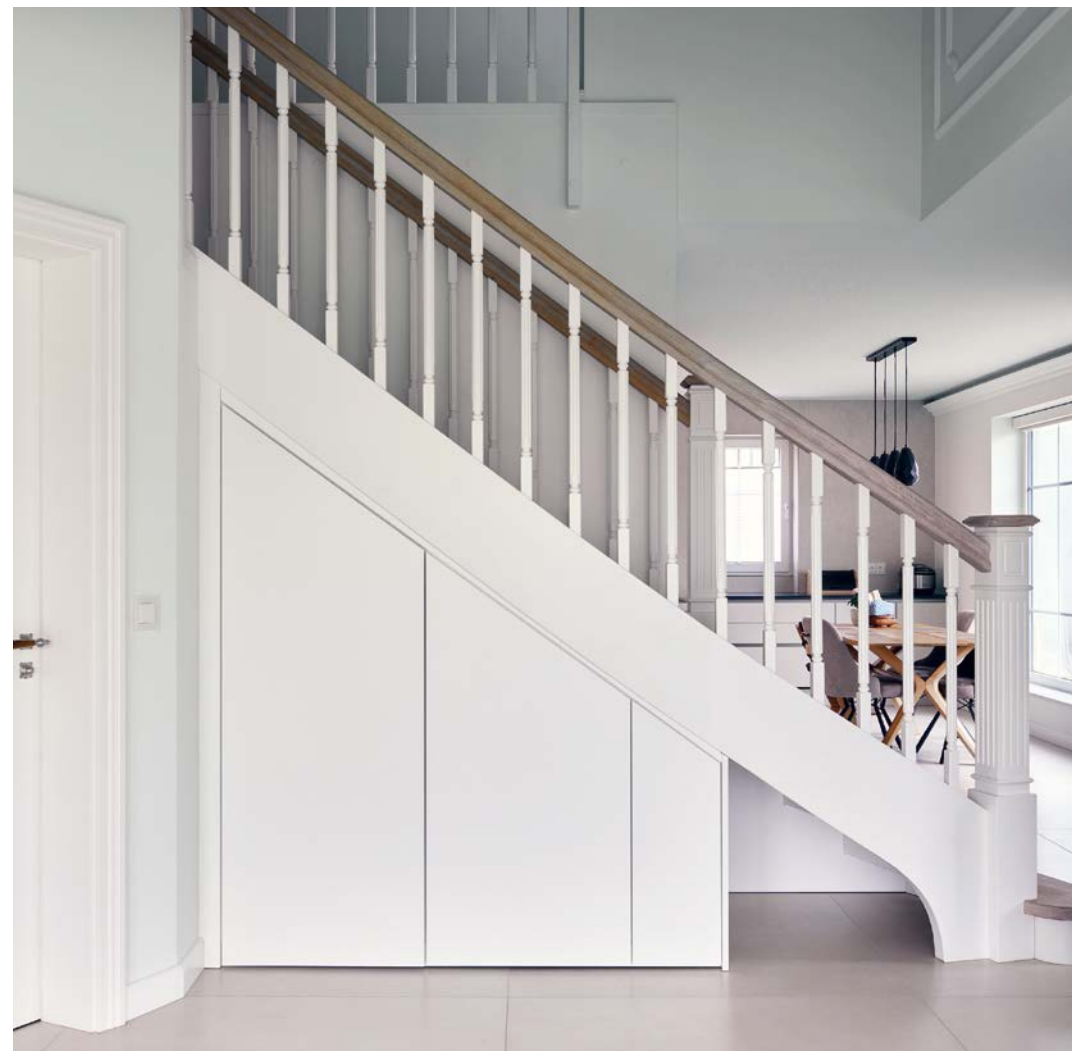

Perfektion in Form und Funktion

Eine Treppe wie ein Kunstwerk: Warme Holzstufen verleihen natürlichen Charme, während filigrane Glaselemente für Leichtigkeit und Transparenz sorgen. Die integrierte Beleuchtung setzt jedes Detail eindrucksvoll in Szene und schafft eine einzigartige Atmosphäre.

Hier schaffen Materialien von bester Qualität und meisterhafte Handwerkskunst ein ausdrucksstarkes Interior-Objekt, das mit Funktionalität und Eleganz besticht.

Zeitlose Eleganz

Rustikaler Charme und Behaglichkeit im
Landhaus-Stil:

Liebevoll gearbeitete Details und hochwertige
Materialien machen die Treppe zum perfekten
Blickfang für ein Zuhause, das Tradition
und Stil vereint.

Schwebende Leichtigkeit

Die scheinbar schwebenden Stufen aus massiver Eiche schaffen ein modernes, offenes Raumgefühl, während die klaren Glaselemente den Fokus auf die natürliche Schönheit des Materials lenken.